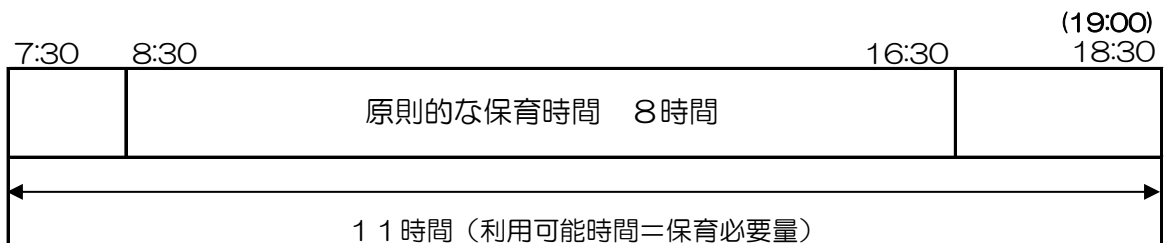

## 【2号・3号認定】

【月～金曜日】

保育短時間

1ヶ月48時間程度  
の就労

※一時預かり 月8回 18:30(19:00)まで利用可能 1回200円

保育標準時間

1ヶ月120時間  
程度の就労

【土曜日】