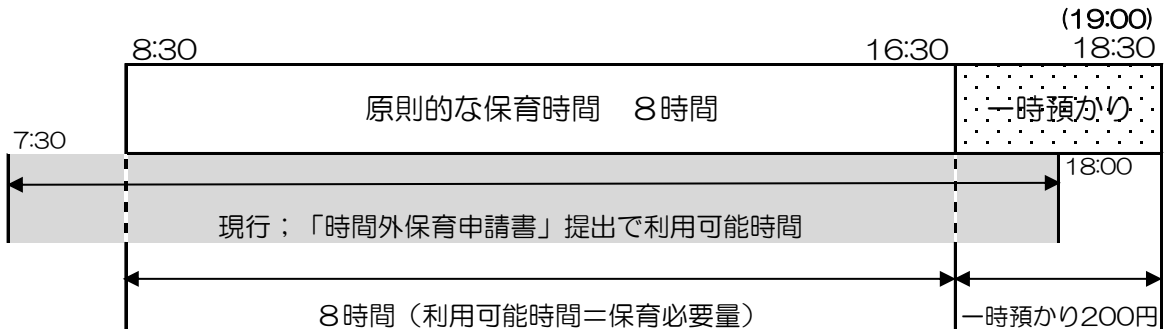

## 【1号認定】

【月～金曜日】

教育標準時間

※一時預かり 月8回 14:00(13:00)~18:30(19:00)まで利用可能

14:00(13:00)~16:30の利用は1回300円  
14:00(13:00)~18:30(19:00)の利用は1回500円

## 【2号・3号認定】

【月～金曜日】

保育短時間

1ヶ月48時間程度  
の就労

※一時預かり 月8回 18:30(19:00)まで利用可能 1回200円

保育標準時間

1ヶ月120時間  
程度の就労

【土曜日】