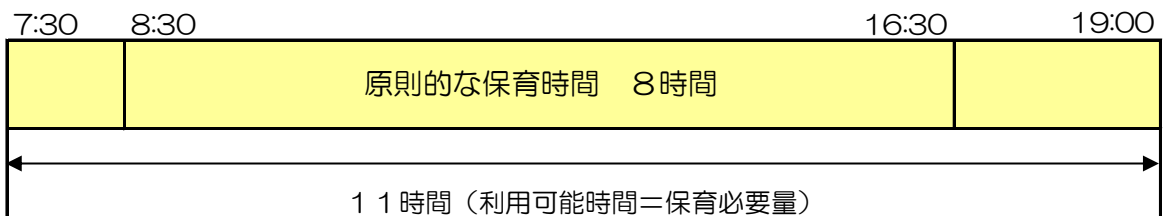

## 【2号・3号認定】

【月～金曜日】

※一時預かり 月8日

7:30～8:30の利用は 1日100円  
 16:30～19:00利用は 1日200円

保育標準時間

1ヶ月120時間程度の就労

【土曜日】

※よしのこども園のみ