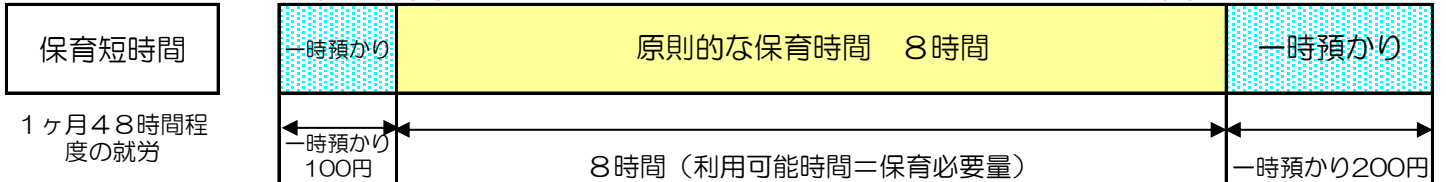

## 【1号認定】

【月～金曜日】

※一時預かり 月8日

7:30～8:30の利用は1日100円  
 14:00(13:00)～16:30の利用は1日300円  
 14:00(13:00)～19:00の利用は1日500円

【長期休業日等】7:30～19:00まで利用可能  
 5時間以内は500円  
 5時間超は1,000円

## 【2号・3号認定】

【月～金曜日】

※一時預かり 月8日

7:30～8:30の利用は 1日100円  
 16:30～19:00利用は 1日200円

保育標準時間

1ヶ月120時間程度の就労

【土曜日】

※よしのこども園のみ