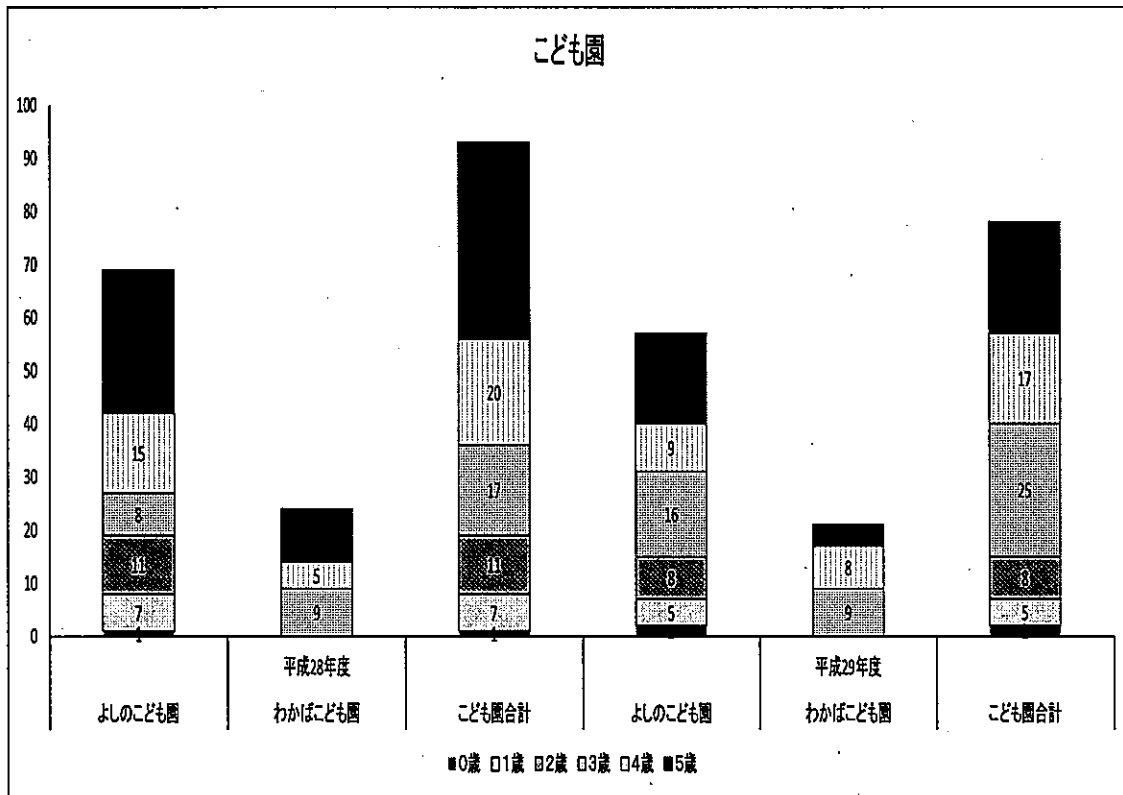

※利用状況は月額利用者人数

※()内は一時保育利用者人数

■子どもの人口推移（教育委員会集計）

平成28年度子ども園児数（平成28年度4月1日現在）

【人】

	0歳	1歳	2歳	3歳	4歳	5歳	計
よしのこども園	1	7	11	8	15	27	69
わかばこども園	—	—	—	9	5	10	24
合計	1	7	11	17	20	37	93
町内幼児数	28	25	31	23	25	44	176
吉野小学校区	9	15	15	8	18	28	93
吉野北小学校区	19	10	16	15	7	16	83

平成29年度子ども園児予定数

【人】

	0歳	1歳	2歳	3歳	4歳	5歳	計
よしのこども園	2	5	8	16	9	17	57
わかばこども園	—	—	—	9	8	4	22
合計	2	5	8	25	17	21	79
町内幼児数	22	28	25	31	23	25	154
吉野小学校区	7	9	15	15	8	18	72
吉野北小学校区	15	19	10	16	15	7	82

平成28年度児童数 (平成28年4月1日現在)