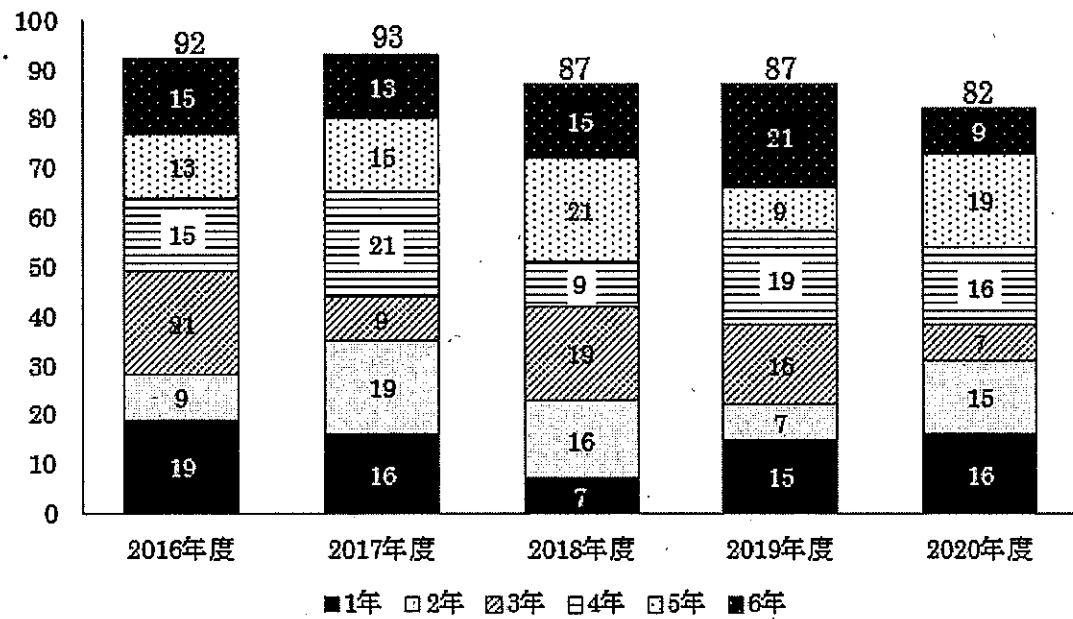

平成32年度児童予定数

【人】

	1年	2年	3年	4年	5年	6年	計
吉野小学校	15	8	18	28	17	25	111
吉野北小学校	16	15	7	16	19	9	82
合計	31	23	25	44	36	34	193

吉野小学校児童数推移

吉野北小学校児童数推移

平成28年度生徒数（平成28年4月1日現在）【人】

	1年	2年	3年	計
吉野中学校	32	30	49	111

平成29年度生徒予定数 【人】