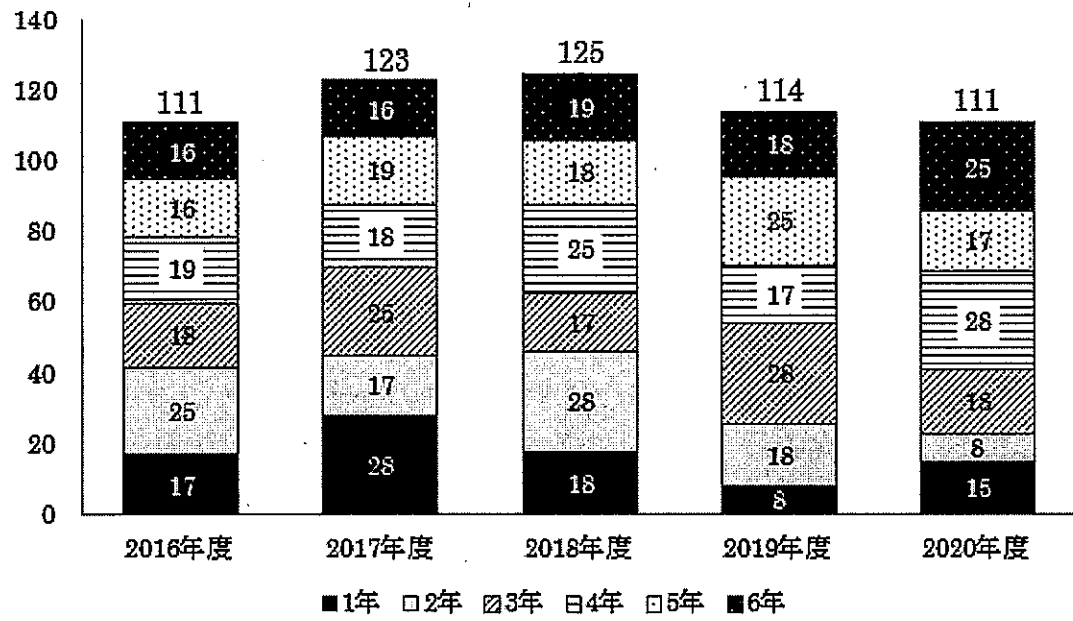

吉野小学校児童数推移