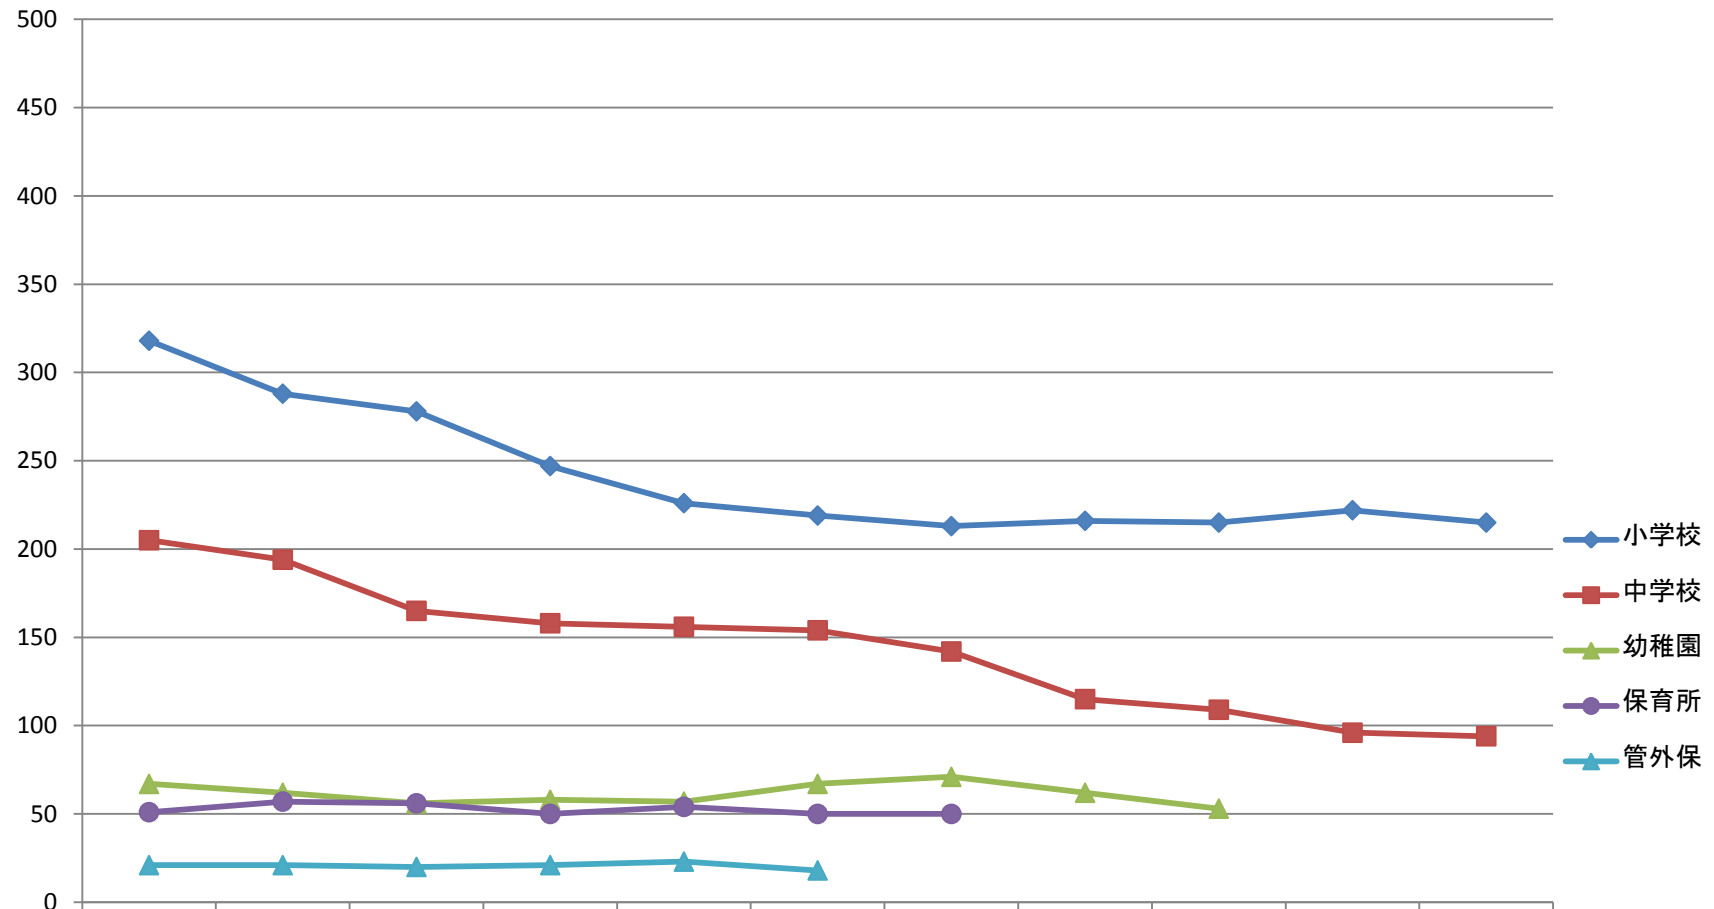

## 幼児児童生徒数の推移

	20年度	21年度	22年度	23年度	24年度	25年度	26年度	27年度	28年度	29年度	30年度
小学校	318	288	278	247	226	219	213	216	215	222	215
中学校	205	194	165	158	156	154	142	115	109	96	94
幼稚園	67	62	56	58	57	67	71	62	53		
保育所	51	57	56	50	54	50	50				
管外保	21	21	20	21	23	18					